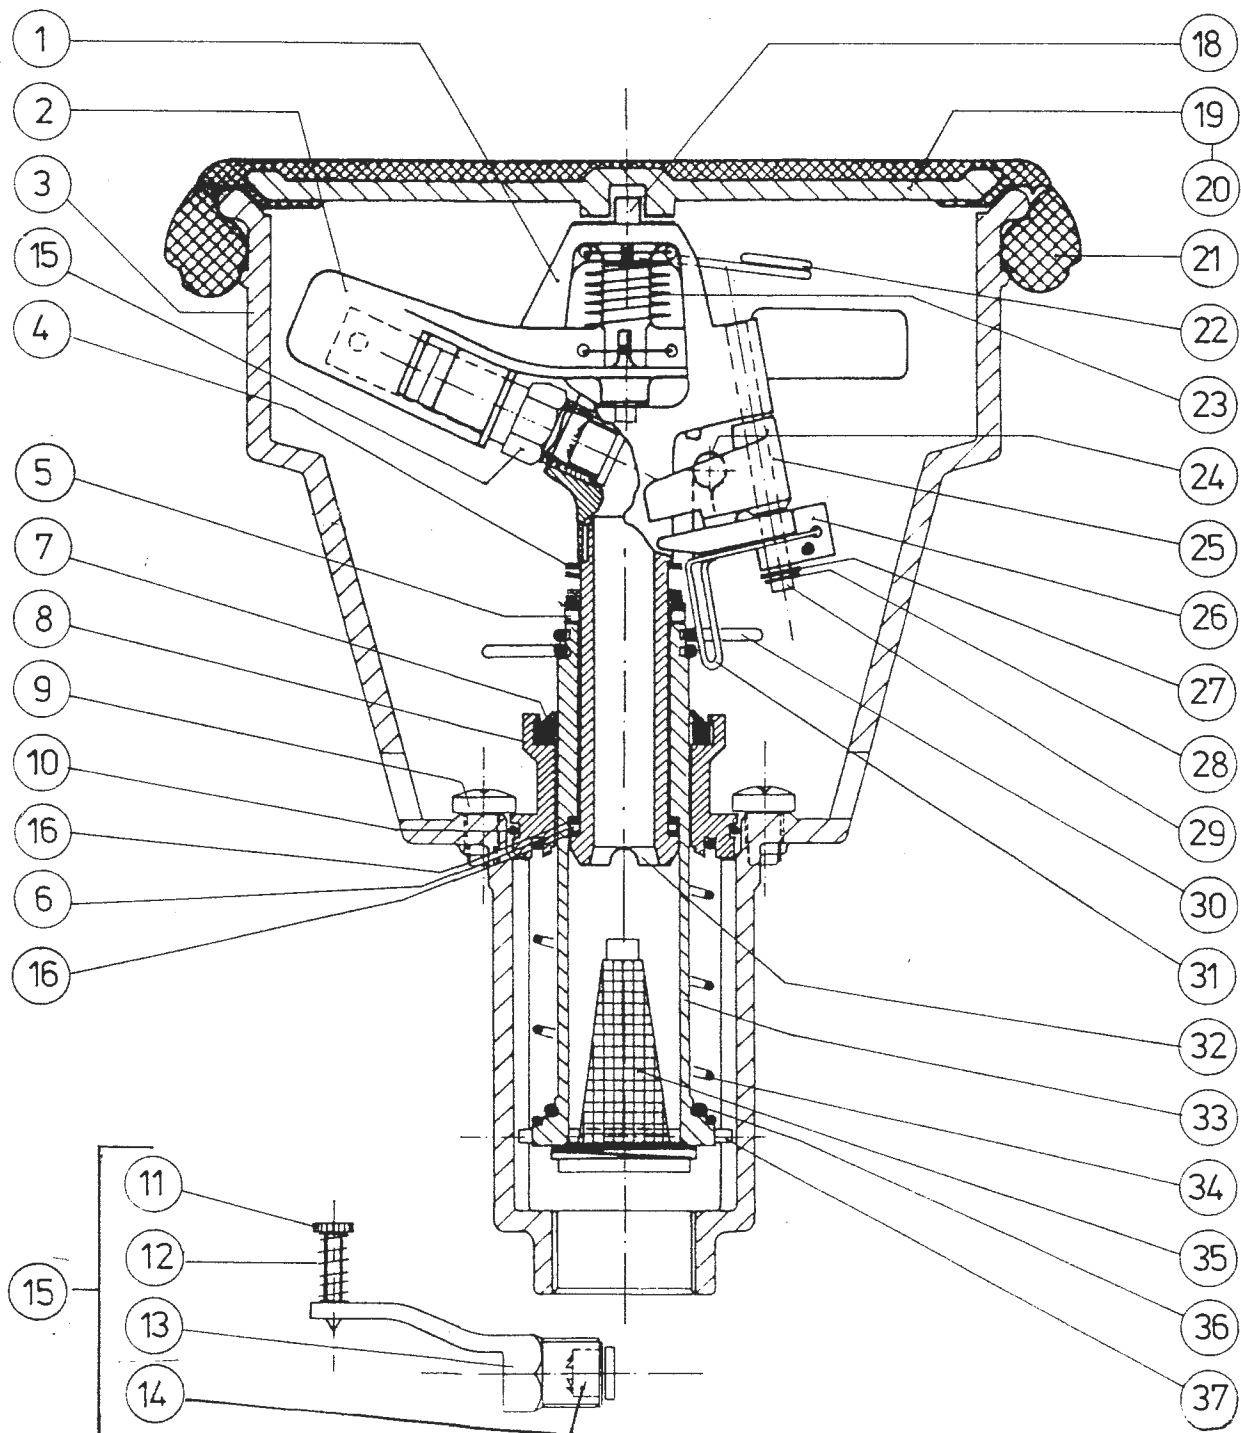

Ersatzteilliste	Versenkregner Teilkreis	Modell	3041 (G)(GT)
Parts List	Pop-Up-Sprinkler Part Circle	Model	3041 (G)(GT)
Pièces détachées	Arroseur Télescopique à Secteur	Modèle	3041 (G)(GT)

Ersatzteilliste  
Parts List  
Pièces détachées

Versenkregner Teilkreis  
Pop-Up-Sprinkler Part Circle  
Arroseur Télescopique à Secteur

Modell 3041 (G)(GT)  
Model 3041 (G)(GT)  
Modèle 3041 (G)(GT)

Pos. Nr. Item No. Pos. No.	Ersatzteil	Part	Pièce détachée	Stück Qty. Pièce	Art. Nr. Part No. Art. No.
1	Regnerkopf	Head	Tête	1	
2	Schwinghebel	Lever	Levier	1	
3	Gehäuse Messing	Case brass	Boîtier laiton	1	
4	Feder	Spring	Ressort	1	
5	Dichtung Teflon	Washer teflon	Joint téflon	1	
6	Dichtung Teflon	Washer teflon	Joint téflon	1	
7	Abstreifer	Wiper	Stripeur	1	
8	Führungsbüchse	Nut	Manchon	1	
9	Schraube	Screw	Vis	3	
10	O-Ring	O-ring	Joint tore	1	
11	Schraube	Screw	Vis	1	
12	Feder	Spring	Ressort	1	
13	Düsenkörper	Nozzle	Buse	1	
14	Strahlrichter	Stream straightener	Dresseur	1	
15	Strahlstörerdüse komplett	Break-up nozzle complete	Buse à brise-jet complet	1	
16	Dichtung Gummi	Washer rubber	Joint caouchouc	2	
17					
18	Stift	Shaft	Cheville	1	
19	Deckel Bronze	Lid bronze	Couvercle bronze	1	
20	Deckel Bronze gummiert	Lid bronze rubber covered	Couvercle bronze recouvert cautch.	1	
21	Gummiring	Ring rubber	Bague caoutchouc	1	
22	Feder	Spring	Ressort	1	
23	Feder	Spring	Ressort	1	
24	Feder	Spring	Ressort	1	
25	Ob. Umschalthebel	Trip upper	Levier de renver- sement supérieur	1	
26	Unt. Umschalthebel	Trip lower	Levier de renver- sement inférieur	1	
27	Scheibe	Washer	Disque	1	
28	Sicherungsring	Ring	Arrêt	1	
29	Stift	Shaft	Cheville	1	
30	Klammer	Arc-stop	Bride de fixation	2	
31	Bügelfeder	Wire	Barette	1	
32	Spindel	Spindle	Axe central	1	
33	Spindelhülse	Riser	Douille	1	
34	Feder	Spring	Ressort	1	
35	Filtersieb	Screen	Filtre	1	
36	O-Ring	O-ring	Joint tore	1	
37	Stift	Cross-pin	Cheville	2	